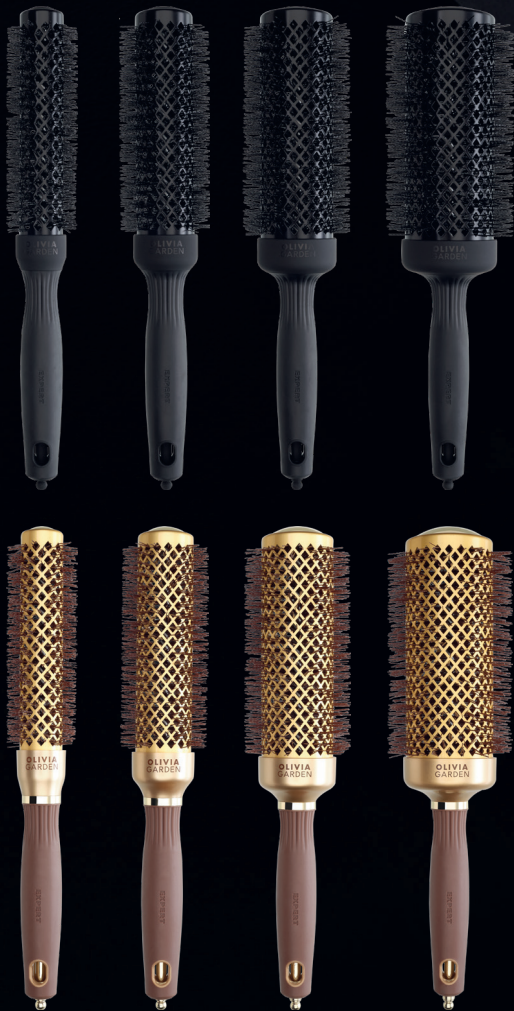

OG
OLIVIAGARDEN®

**LÄNGERER
BÜRSTENKÖRPER**

**Die Expert Blowout
Speed ist der Liebling
der Friseurinnen!**

OLIVIA GARDEN

EXPERT BLOWOUT SPEED

MEHR LÄNGE

= MEHR HAARE

= TROCKNET SCHNELLER!

**EXTRALANGER
BÜRSTENKÖRPER**

**ULTRASCHNELLES
TROCKNEN**

**WELLENFÖRMIGE
BORSTEN**

Für perfekten Halt der Haare!

25 mm
B-2512

35 mm
B-2513

45 mm
B-2514

55 mm
B-2515

45 mm
B-2598

55 mm
B-2599

65 mm
B-2600